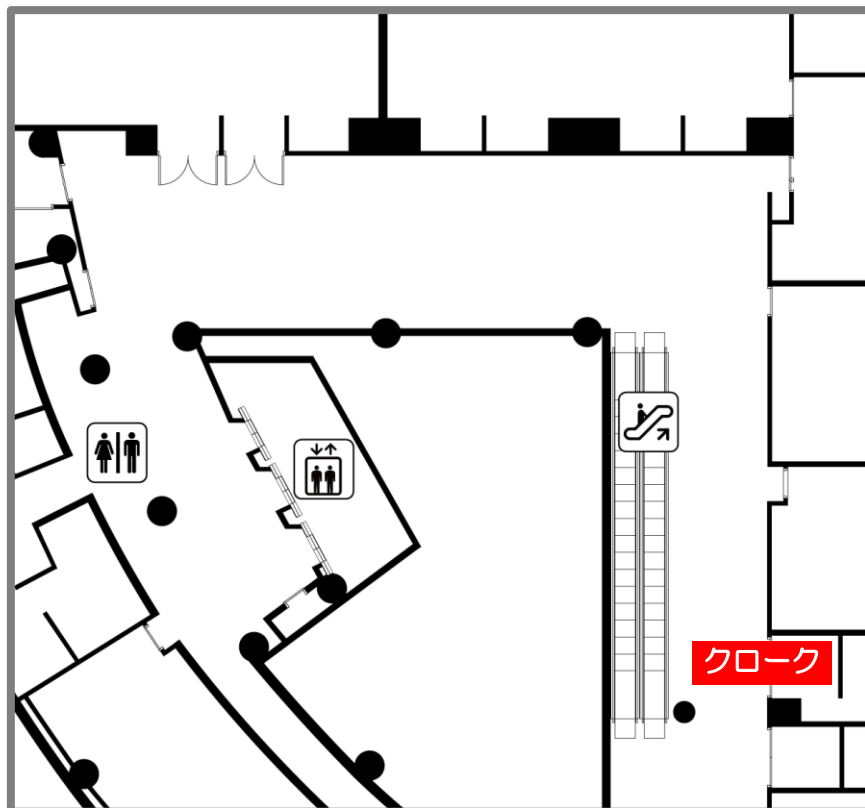

三脚禁止

自撮り棒禁止

！ご 注 意！

SNS等に掲載する場合は、他のお子様は特定されないようご配慮ください。

会場図

《4階》 式典運営の都合により座席配置に変更が生じる場合があります。

- ★各種表彰者の皆さま★ **指定席**
「座席番号カード」と同じ色・番号の紙がついた席にお座りください。

- 保護者・同行者の皆さま● **自由席**
座席番号がついていない席が自由席です。
保護者の方、同行者の方は、自由席に前方より詰めてお座りください。
受賞者の方と席が離れてしまうこととなりますが、ご了承ください。

《3階ロビー案内図》

急な欠席・遅延の連絡

《欠席の場合》

前日までの連絡先：**03-3263-2866**

「小さな親切」運動本部 9:30～17:00

《遅延の場合》**当日のご連絡は、直接会場にお願いします**

当日の連絡先：**03-3288-0111**

ホテルグランドアーク半蔵門