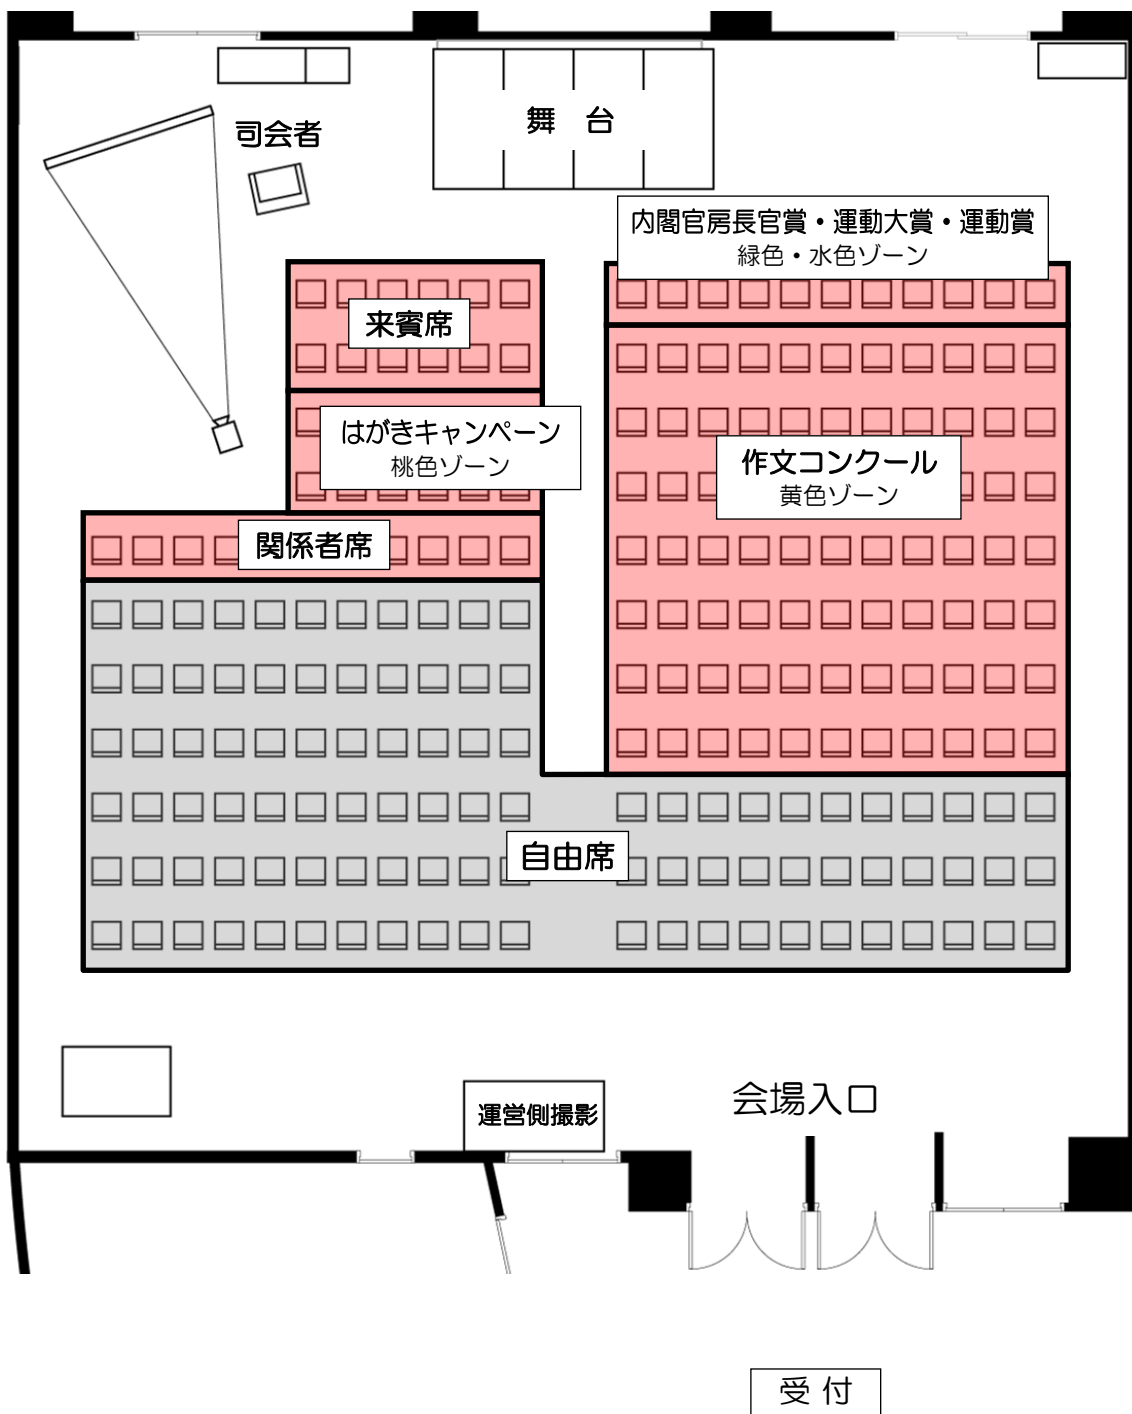

三脚禁止

自撮り棒禁止

！ご 注 意！

SNS等に掲載する場合は、他のお子様は特定されないようご配慮ください。

会場図

《4階》 式典運営の都合により座席配置に変更が生じる場合があります。

- ★各種表彰者の皆さま★ **指定席**
「座席番号カード」と同じ色・番号の紙がついた席にお座りください。

- 保護者・同行者の皆さま● **自由席**
座席番号がついていない席が自由席です。
保護者の方、同行者の方は、自由席に前方より詰めてお座りください。
受賞者の方と席が離れてしまうこととなりますが、ご了承ください。

《3階ロビー案内図》

急な欠席・遅延の連絡

《欠席の場合》

前日までの連絡先：**03-3263-2866**

「小さな親切」運動本部 9:30～17:00

《遅延の場合》**当日のご連絡は、直接会場にお願いします**

当日の連絡先：**03-3288-0111**

ホテルグランドアーク半蔵門