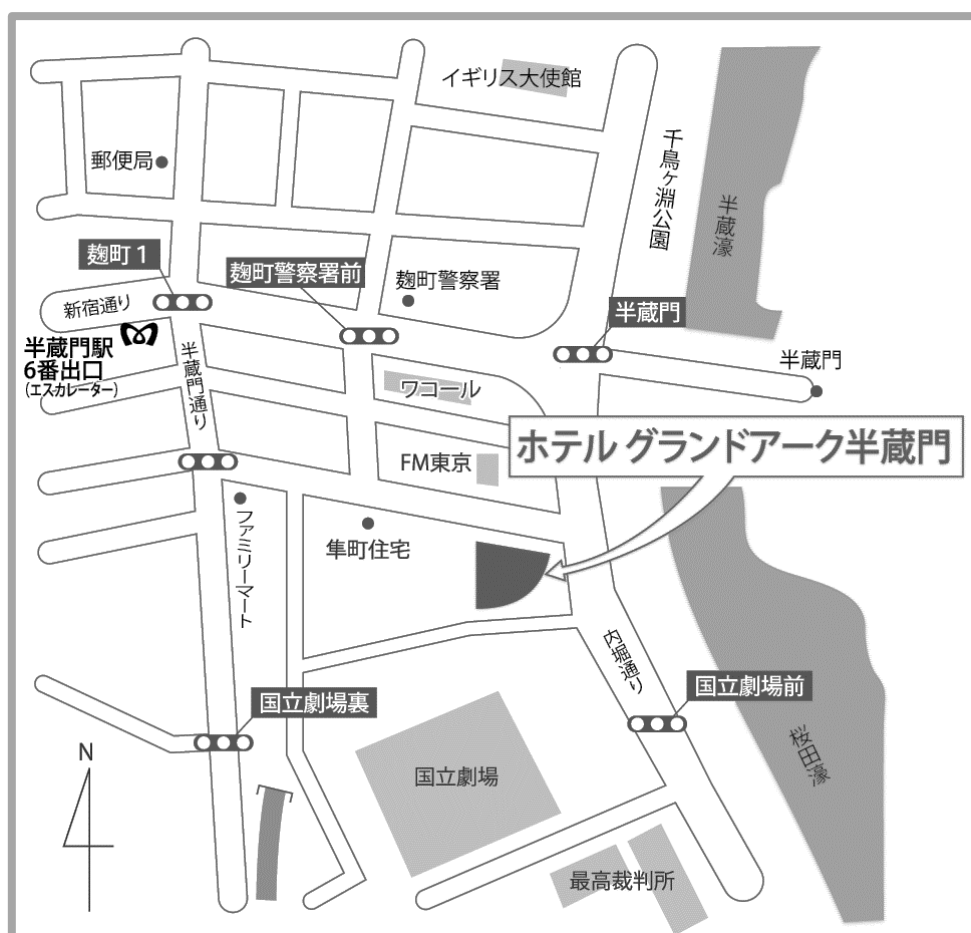

『富士東の間の「小さな親切」運動に繋いでください』とお伝え頂くと、式典受付に電話がつながります。

スムーズな式典運営にご協力をお願いいたします。

交通アクセス

詳しい道案内は、WEB ページ「会場までの行きかた」をご覧ください

ホテルグランドアーク半蔵門 4 階 富士東の間 TEL : 03-3288-0111
〒102-0092 東京都千代田区隼町 1 番 1 号 <https://www.grandarc.com/>